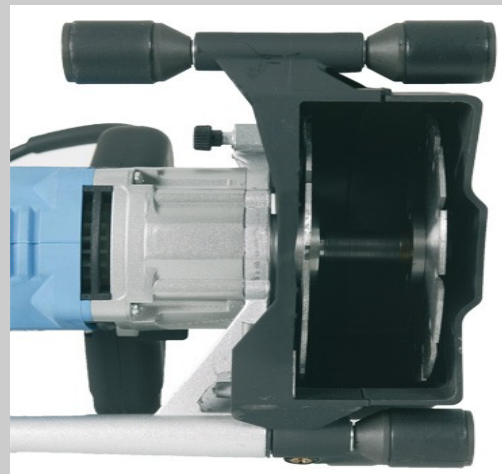

# ШТРОБОРЕЗ АЛМАЗНОЙ РЕЗКИ

## SLX-150 глубина до 50 мм в железобетоне ADAMAS ( Нидерланды)

- \* Вес полного комплекта от 5,5 кг
- \* Защита от перегрузки- термовыключатель, плавный пуск
- \* Щетки отстреливаются при износе
- \* Четыре направляющих ролика обеспечивает плавное перемещение
- \* Наружный доступ к щеткам
- \* Индикатор нагрузки
- \* Лазерный указатель резки
- \* Направляющие ролики легкого ведения

### Техническая информация

МАКСИМАЛЬНАЯ ГЛУБИНА РЕЗКИ	От 0 до 50 ММ
МАКСИМАЛЬНАЯ ШИРИНА РЕЗКИ	От 2,4 до 50 ММ
Обороты без нагрузки	5000 об/мин
Мотор	230 В
Диаметр диска max в ж/б	150 мм
Мощность (полезная)	1800 Вт
Посадка диска	22,2мм
Выключатель автомат	7А
Вес	5,5 кг

### Техническая информация

Автоматическое включение инструмента (троборез)	есть
Очистка полуавтоматическая	есть
Мотор	230 В
Объем бака	25 литров
Мощность (полезная)	1250 Вт
Кабель	5 метров
Вес	9 кг