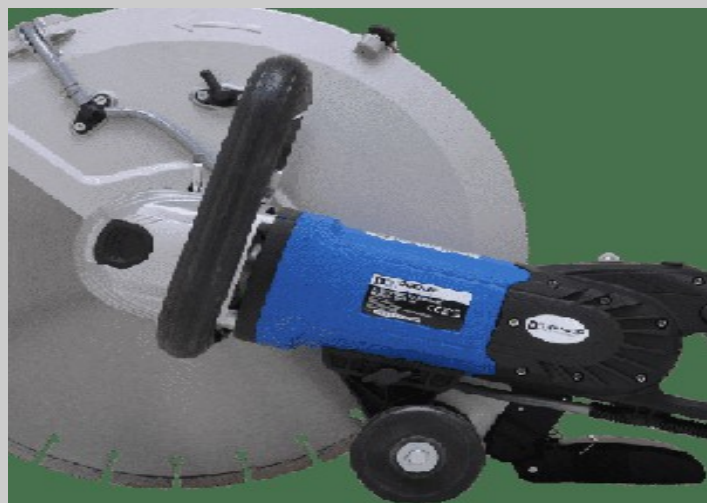

DIAQUIP

AT THE CUTTING EDGE

Diaquip QHS-400 Ручной Электрорезчик Диск 400мм, глубина реза в ж/б 150мм

Сделано в UK

- * QHS-400 высокоэффективный и мощный ручной резчик по железобетону, кирпичу, камню
- * Глубина резки в железобетоне **150 мм**, устанавливается алмазный диск диаметра **400 мм**
- * Большие антиблокирующиеся водные сопла, съемные направляющие ролики для удобства

- * Мотор оборудован системой IPM, которая помогает регулировать мощность мотора, согласно обстоятельствам резки
- * Кожух для резки «за подлицо» поставляется, как опция, он позволяет отрезать резчиком у пола, потолка без уступа
- * Поставляется с направляющими роликами

Техническая информация

Вес	9.1 кг
Модель	QHS-400
Размер диска	Ø 400mm
Мощность	3кВт
Напряжение	220В
Пылеудаление	Да
Посадка диска	Ø 25.4mm